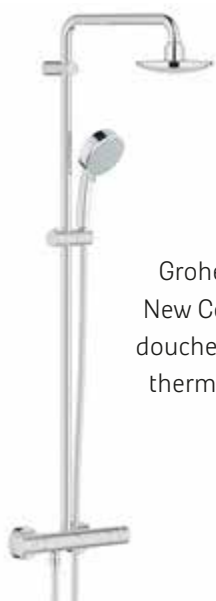

feel
good
WOONPARK MORTIERE

Sanitair

*2/1 Kapwoning XL,
Vrijstaande Villa
en Vrijstaande Parkvilla*

EXCELLENT sanitair

douchecombinatie

Grohe Tempesta
New Cosmopolitan
douchesysteem met
thermostaatkraan

Draingoot

radiator

Zehnder Aura
elektrische radiator
78 x 40 cm
(kleur: RAL9016)

wastafelcombinatie

Villeroy & Boch Avento
wastafel wit
60x47 cm

Grohe Eurosmart
wastafelmengkraan
M-Size

Spiegel
60 x 80 cm

EXCELLENT sanitair

wandclosetcombinatie

Villeroy & Boch
wandcloset Avento directflush wit
incl. closetzitting softclose
en quick release

Geberit Sigma 30
wit/glanzend/wit

fonteincombinatie

Villeroy & Boch
fontein Avento wit
36x22 cm
kraangat conform tekening

Grohe Universal C
fonteinkraan

EXCELLENT sanitair

badcombinatie

Villeroy & Boch
ligbad Loop Friends wit
180x80 cm

Grohe Grohtherm 800
Cosmopolitan thermostatische
badmengkraan

Grohe Euphoria
Cosmopolitan Stick
doucheset 1 straal