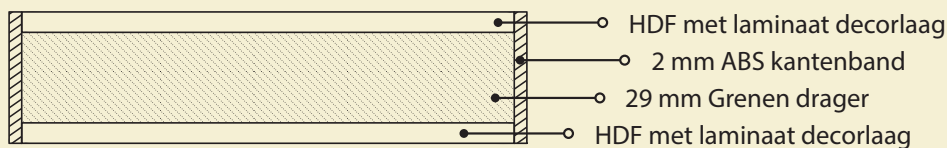

royaal eiken

verweerd eiken

leisteen

mokka

Voordelen

- Prachtige natuurlijke decoren
- Onderhoudsvrij
- Slijtvast
- Kleurbestendig
- Antislip
- Luxe uitstraling

Technische specificaties

- Trededikte 43 mm dik
- Slijtvastheid AC5 - 23/32, geschikt voor intensief huishoudelijk gebruik
- Gemaakt van FSC[®] gecertificeerd hout
- Antislip R10 toplaag
- Stijfheid en buigsterkte getest door SHR conform EN 1990 bijlage D en EN 408
- Te voorzien van stootborden in het decor van de trede of stootborden gelakt in de kleur van de trap
- Optioneel te voorzien van zwarte rubberen antislip strips
- KOMO gecertificeerd