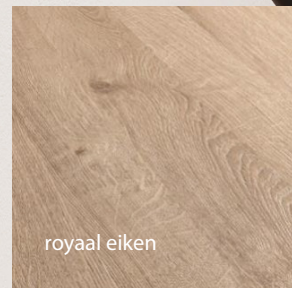

royaal eiken

verweerd eiken

leisteen

mokka

Voordelen

- Prachtige natuurlijke decoren
- Onderhoudsvrij
- Slijtvast
- Kleurbestendig
- Antislip
- Luxe uitstraling

Technische specificaties

- Trededikte 43 mm dik
- Slijtvastheid AC5 - 23/32, geschikt voor intensief huishoudelijk gebruik
- Gemaakt van FSC[®] gecertificeerd hout
- Antislip R10 toplaag
- Stijfheid en buigsterkte getest door SHR conform EN 1990 bijlage D en EN 408
- Te voorzien van stootborden in het decor van de trede of stootborden gelakt in de kleur van de trap
- Optioneel te voorzien van zwarte rubberen antislip strips
- KOMO gecertificeerd

royaal eiken

verweerd eiken

mokka

leisteen

“slijtvast en
onderhoudsvrij”

Vermeulen Decolijn

Verkrijgbaar in drie prachtige houtdecoren en één steendecor, passend in elk interieur.