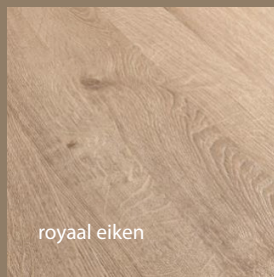

royaal eiken